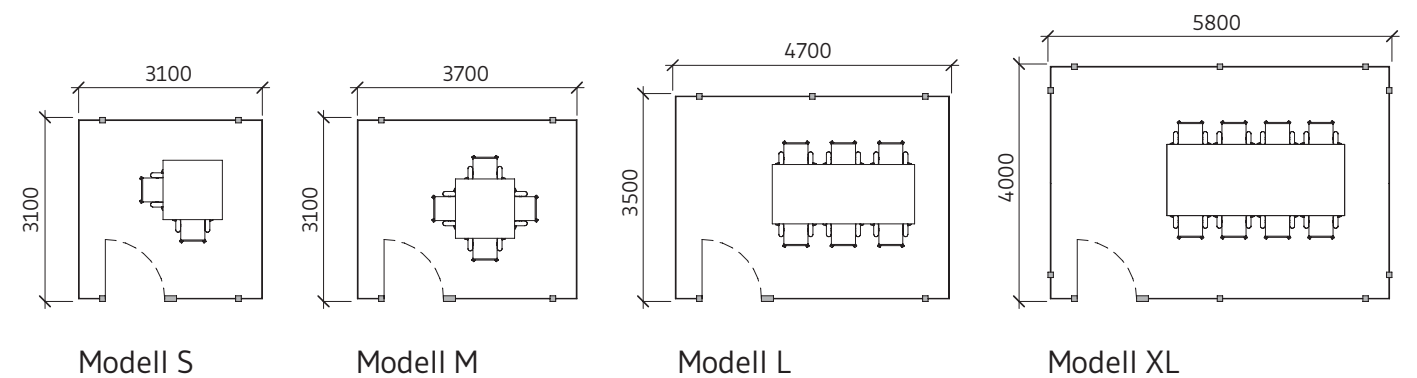

Höhe: ▶ 2400 mm UK Decke

Deckenuntersicht